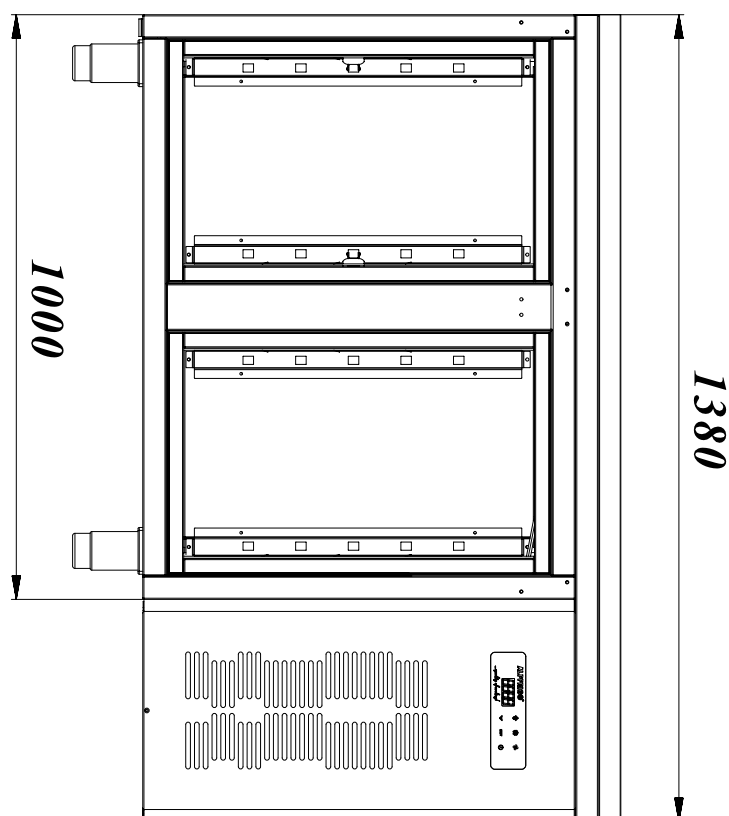

## Stůl chladicí elektrický GN1/1, 2 dveře, bez lemu nerez 230V

<b>Model</b>	<b>Sap kód</b>	00021216
SCH 2D DH	<b>Skupina artiklů</b>	Stoly chladicí a mrazicí

- Materiál: Nerez
- Velikost GN / EN zařízení [mm]: GN 1/1
- Počet GN / EN zařízení: 2
- Počet dveří: 2
- Typ ovládání: Digitální
- Minimální teplota zařízení [°C]: -2
- Maximální teplota zařízení [°C]: 8
- Max. teplota okolí [°C]: 43
- Tloušťka izolace [mm]: 70
- Agregát: Vpravo

# Technický list

Technický výkres

Stůl chladicí elektrický GN1/1, 2 dveře, bez lemu nerez 230V

Model

Sap kód

00021216

SCH 2D DH

Skupina artiklů

## Stůl chladicí elektrický GN1/1, 2 dveře, bez lemu nerez 230V

<b>Model</b>	<b>Sap kód</b>	00021216
SCH 2D DH	<b>Skupina artiklů</b>	Stoly chladicí a mrazicí

1