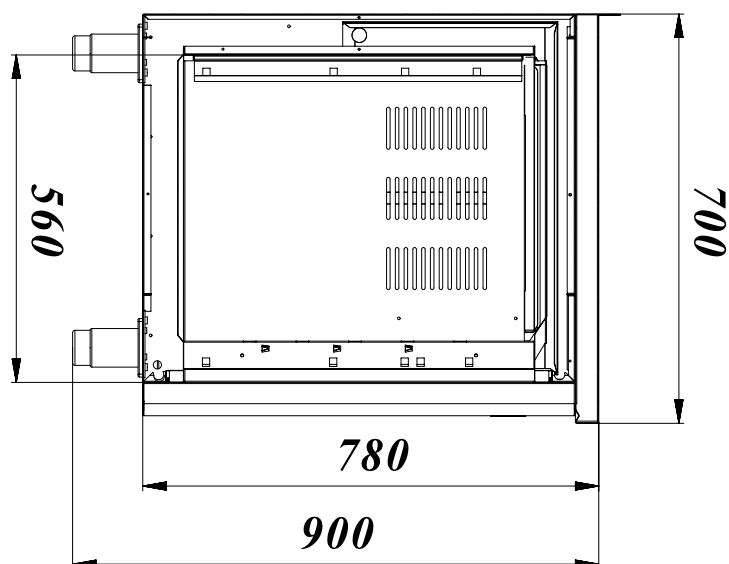

Technický list

Technický výkres

Stůl chladicí elektrický GN1/1, 2 dveře, bez lemu nerez 230V

Model

Sap kód

00021216

SCH 2D DH

Skupina artiklů

Stoly chladicí a mrazicí